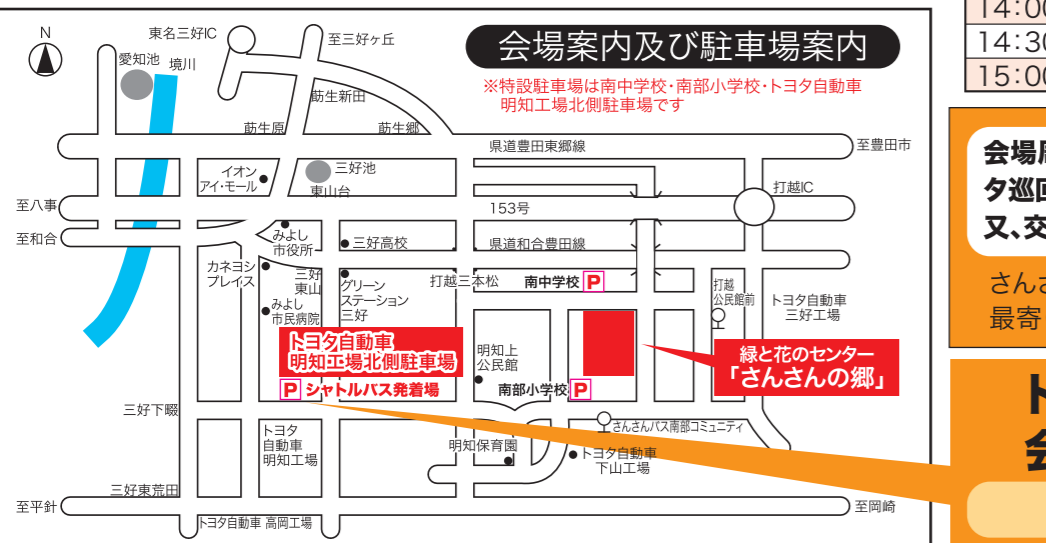

★会場周辺での路上駐車は絶対にしないでください

★パーク&ライドにご協力ください

Table 1: 三好丘方面 (Miyoshi Hills Area) bus schedule. Columns include route numbers (1-8) and departure times from 8:10 to 15:00.

Table 2: 福谷・黒笹方面 (Fukuya/Kurosasagawa Area) bus schedule. Columns include route numbers (1-7) and departure times from 8:10 to 15:00.

産業フェスタみよし 巡回バスご案内

Table 3: 三好・天王方面 (Miyoshi/Tennoh Area) bus schedule. Columns include route numbers (1-6) and departure times from 8:10 to 15:00.

Table 4: 西部・明知下方面 (Seibu/Michi no Sotoko Area) bus schedule. Columns include route numbers (1-6) and departure times from 8:20 to 15:00.

Table 5: 助生・高嶺方面 (Sukunaga/Takanaka Area) bus schedule. Columns include route numbers (1-6) and departure times from 8:35 to 15:00.

会場周辺の特設駐車場は駐車台数に限りがありますので産業フェスタ巡回バスをご利用下さい。又、交通事情により多少遅延することがありますのでご了承ください。 トヨタ自動車明知工場北側駐車場から会場までシャトルバスを運行します。【シャトルバス運行時間】8:20～15:30

※会場にて撮影した写真・映像は市広報、または産業フェスタの告知にて使用することがありますのでご了承ください。

産業フェスタ miyoshi 2024

令和6(2024)年 開催日 11月3日

時間 9:20～14:30

会場 みよし市緑と花のセンター さんさんの郷

Table 6: ステージイベントスケジュール (Stage Event Schedule) listing times and activities: 9:20-9:40 オープニングセレモニー, 9:40-9:55 オープニングアトラクション, 10:00-10:30 豊田大谷高校ダンス部, 10:35-11:25 ものまね芸人 かいやまと, 11:30-11:50 三好ソーランポンパース, 11:55-12:10 踊華三好, 12:15-12:55 よしもと芸人 ムーディー勝山&GO!皆川, 13:10-13:30 なかよしクラブ, 13:40-14:10 三好さんさんスポーツクラブ