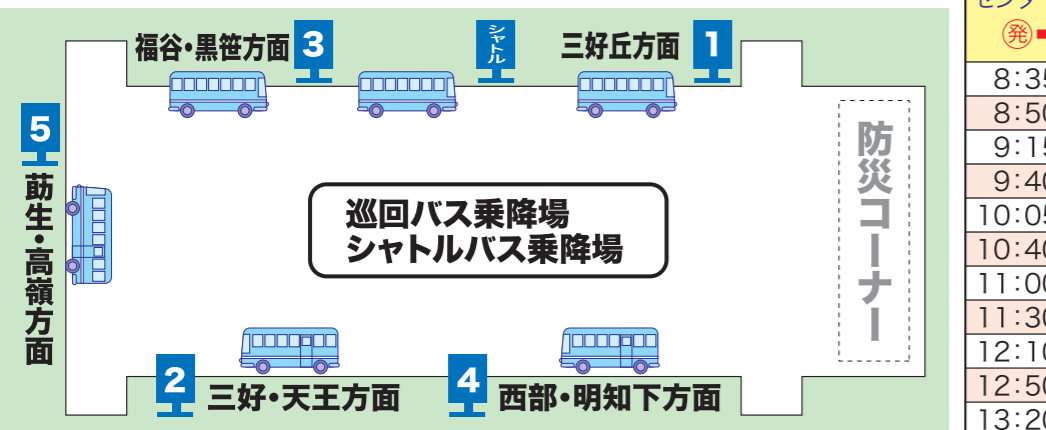

★会場周辺での路上駐車は絶対にしないでください

★パーク&ライドにご協力ください

Table 1: 三好丘方面 (Miyoshi Hills Area) bus schedule. Columns include route numbers (1-8) and departure times from 8:10 to 15:00.

Table 2: 福谷・黒笹方面 (Fukuya/Kurosasagawa Area) bus schedule. Columns include route numbers (1-7) and departure times from 8:10 to 15:00.

産業フェスタみよし 巡回バスご案内

Table 3: 三好・天王方面 (Miyoshi/Tennoh Area) bus schedule. Columns include route numbers (1-6) and departure times from 8:10 to 15:00.

Table 4: 西部・明知下方面 (Seibu/Michi no Sotoko Area) bus schedule. Columns include route numbers (1-6) and departure times from 8:20 to 15:00.

Table 5: 助生・高嶺方面 (Sukunaga/Takanaka Area) bus schedule. Columns include route numbers (1-6) and departure times from 8:35 to 15:00.

会場周辺の特設駐車場は駐車台数に限りがありますので産業フェスタ巡回バスをご利用下さい。又、交通事情により多少遅延することがありますのでご了承ください。 トヨタ自動車明知工場北側駐車場から会場までシャトルバスを運行します。【シャトルバス運行時間】8:20～15:30