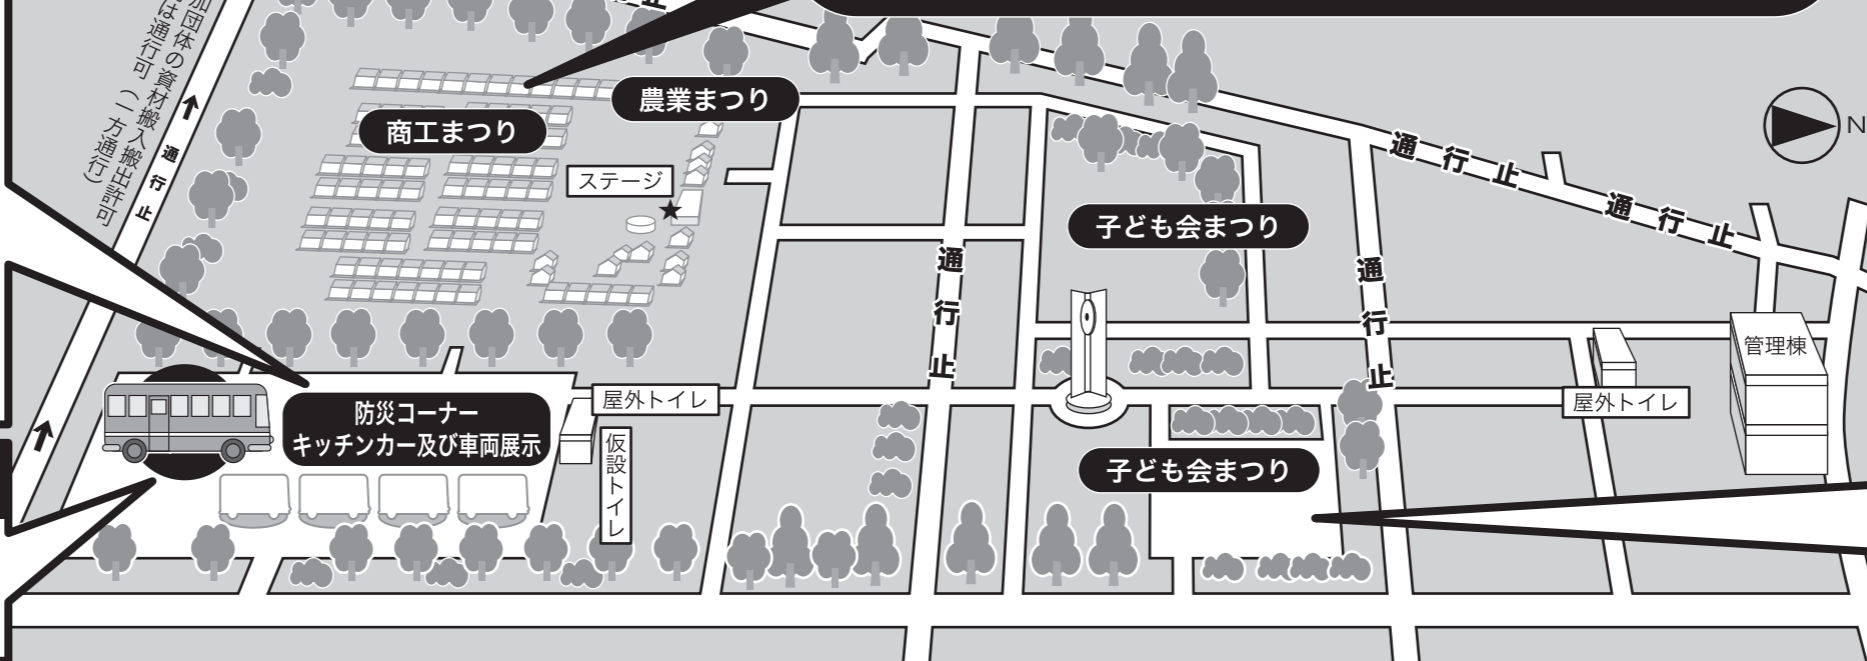

**ふわふわ**

**ふわふわ**

**ふわふわ**

**ふわふわ**

**商工会 青年部**  
今年も青年部のふわふわ遊具がやってきました!!

**商工会 青年部**  
受付

**青年部 ふわふわワンダーランド**

**防災コーナー・キッチンカー及び車両展示**

**巡回バス乗降場 シャトルバス乗降場**

※バスの時刻表は表面をご覧ください。  
※当日は緑と花のセンター「さんさんの郷」内駐車場は利用できませんので南中学校ほか特設駐車場をご利用下さい。(駐車場の詳細は表面をご覧ください)

**農業まつり・商工まつり(雨天決行)**

**子ども会まつり**

**10:00~12:00 (雨天決行)**

10:00~ ●オープニングアトラクション なかよしクラブ(キッズダンス)