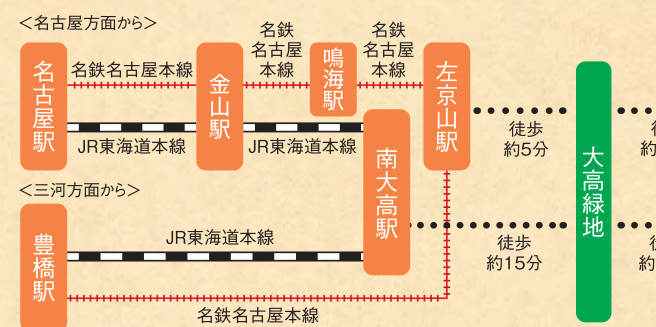

## 天下一の「秀吉会議」 14:15～14:30 (第1ステージ)

名古屋おもてなし武将隊の「豊臣秀吉」が登場！仲間たちと談義や質疑応答を行います。

## その他

- 潜入！オンラインツアー
- 自治体PRブース
- グルメブース
- 戦国グッズ販売 (武将隊・忍者隊・甲冑隊ブース)
- 古戦場クイズラリー など

時間	第1ステージ	フィールドスペース	第2ステージ	常時開催
10:00	大武者行列 10:00～10:30			忍者体験 甲冑試着体験 自治体PR・グルメブース
11:00			ダンスステージ／戦国演武ステージ 10:45～11:45	
12:00	武将隊・忍者隊ステージ① 10:45～13:00		忍者体操 11:45～12:00 忍者学校 12:00～12:15 踊舞 歴史講座 12:15～12:30	
13:00	みんなで勝闘 13:00～13:15			
14:00	天下一の「秀吉会議」 14:15～14:30	火縄銃実演 13:30～14:00 潜入！オンラインツアー 14:00～14:30	甲冑隊・武将隊ステージ 12:45～15:35	
15:00	武将隊・忍者隊ステージ② 14:30～15:50			
16:00	フィナーレ 15:50～16:00			

## 会場へのご案内

イベント当日は混雑が予想されます。  
大高緑地の駐車場台数には限りがある為、公共交通機関の利用にご協力ください。

〈会場までのアクセス〉 ◆名鉄名古屋本線「左京山」駅下車  
◆JR東海道本線「南大高」駅下車

お問合せ 「サムライ・ニンジャ フェスティバル2024」事務局 TEL 052-951-1780 (平日 10時～17時)