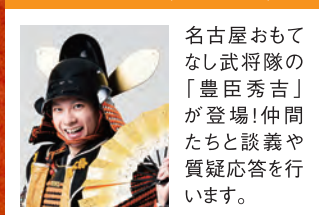

天下一の「秀吉会議」 14:15～14:30 (第1ステージ)

名古屋おもてなし武将隊の「豊臣秀吉」が登場！仲間たちと談義や質疑応答を行います。

その他

- ●潜入！オンラインツアー
- ●自治体PRブース
- ●グルメブース
- ●戦国グッズ販売 (武将隊・忍者隊・甲冑隊ブース)
- ●古戦場クイズラリー など

時間	第1ステージ	フィールドスペース	第2ステージ	常時開催
10:00	大武者行列 10:00～10:30			忍者体験 甲冑試着体験 自治体PR・グルメブース
11:00			ダンスステージ／戦国演武ステージ 10:45～11:45	
12:00	武将隊・忍者隊ステージ① 10:45～13:00		忍者体操 11:45～12:00 忍者学校 12:00～12:15 踊舞 歴史講座 12:15～12:30	
13:00	みんなで勝闘 13:00～13:15			
14:00	天下一の「秀吉会議」 14:15～14:30	火縄銃実演 13:30～14:00 潜入！オンラインツアー 14:00～14:30	甲冑隊・武将隊ステージ 12:45～15:35	
15:00	武将隊・忍者隊ステージ② 14:30～15:50			
16:00	フィナーレ 15:50～16:00			

会場へのご案内

イベント当日は混雑が予想されます。
大高緑地の駐車場台数には限りがある為、公共交通機関の利用にご協力ください。

〈会場までのアクセス〉 ◆名鉄名古屋本線「左京山」駅下車
◆JR東海道本線「南大高」駅下車