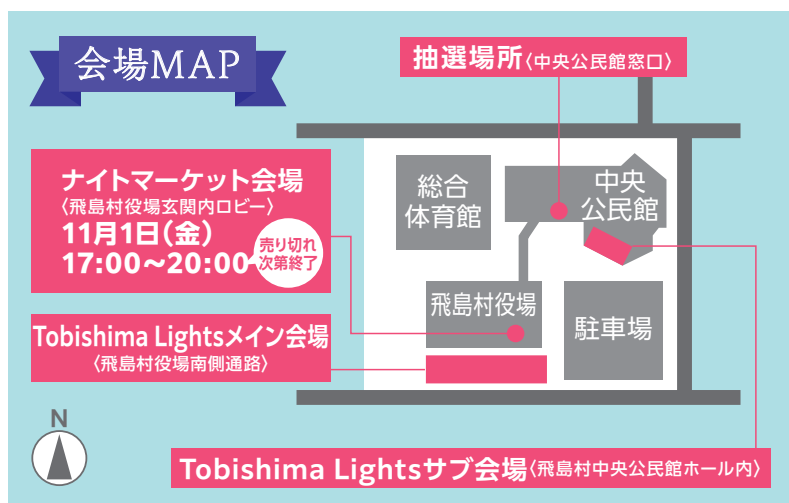

協力飲食店で飲食すると、 抽選で協力店舗で使用できる商品券等が当たる!

- (1)次に記載の協力飲食店で飲食をし、抽選券をもらいます。
  (2)飛島村中央公民館窓口で抽選し、その場で商品をプレゼントいたします。

※抽選券の進呈は一度の会計で1人1枚までです。※ナイトマーケットで抽選券は配布しません。

【協力飲食店】

①お食事処 一休	0567-52-1142	②コーヒーショップ うさみ	0567-55-1332
③えび屋飛島店	0567-55-0398	④喫茶 サンリバー	0567-55-0165
⑤炭焼きうなぎ(皇)たてまつ	0567-52-1308	⑥鯉料理 和食 中京	0567-55-1163
⑦御料理・仕出し 中むら	0567-52-1645	⑧日光橋食堂	0567-52-1867
⑨喫茶 のぶ	0567-55-0678	⑩ろばた焼き 博多	0567-69-7119
⑪喫茶 豆の樹	0567-52-0248	⑫丸忠鯉料理	0567-52-1775
⑬キッチン むらかみ	0567-52-2048	⑭憩い処 やしま亭	0567-52-0807
⑮ユニテッドバンブー	0567-56-6300	⑯かふえ どのい	0567-52-1538

(順不同)

#トビシマライト ハッシュタグ キャンペーン

飛島村観光交流協会
公式instagram

期間中、竹あかり等の写真を撮影し、instagramで『#トビシマライト』と『#飛島村』をつけて投稿。ステキな写真を投稿してくださった方10名様に、**村の特産品をプレゼント!**詳しくは飛島村観光交流協会公式Instagramをチェック!

〈協賛〉

株式会社渡邊工務店、 名古屋港木材産業協同組合

(熱田木材株式会社/材惣木材株式会社/株式会社東海木材相互市場/名古屋木材株式会社/服部産業株式会社/丸美産業株式会社/吉村製材株式会社)、

愛知県中古自動車販売商工組合、共英製鋼株式会社 名古屋事業所、株式会社JERA 西名古屋火力発電所、 西二区鉄鋼関連企業協議会

(トヨタ自動車 株式会社/明鋼材 株式会社/神鋼物流株式会社/阪和流通センター名古屋 株式会社/丸一鋼管 株式会社/三菱重工業 株式会社/株式会社 エスエスシー/株式会社 オーアンドケー/川崎重工業 株式会社/三和鐵鋼 株式会社/日鉄物流 株式会社/東海鋼材工業 株式会社/東晃鋼業 株式会社)、

エイレックス株式会社、高和興業株式会社、有限会社コトブキ運輸、匠産業株式会社、飛島コンテナ埠頭株式会社、合資会社トビシマ製作所、 名古屋港造船団地連絡協議会

(有限会社アマノ/伊藤造船株式会社/高和興業株式会社/株式会社興和工業所/株式会社袖野造船所/千代田造船株式会社/NX商事株式会社 名古屋LSセンター/株式会社濃美鉄工所/伊勢湾陸運株式会社 飛島マリン)、

名古屋港埠頭上屋組合(西部部会)

(愛知海運株式会社/旭運輸株式会社/伊勢湾海運株式会社/丸一運輸株式会社/鈴与自動車運送株式会社/名鉄運輸株式会社/名古屋港トラック事業協同組合/JFE物流中部株式会社/株式会社 上組/川西倉庫株式会社/株式会社 住友倉庫/中京海運株式会社/東海協和株式会社/東陽倉庫株式会社/名古屋港木材倉庫株式会社/日本通運株式会社/濃飛倉庫運輸株式会社/株式会社 フジトランス コーポレーション/三井倉庫株式会社/三菱倉庫株式会社/名港海運株式会社/菱洋運輸株式会社/大源海運株式会社/大藤運輸株式会社/由良海運株式会社)、

株式会社 名古屋港流通センター、名古屋港国際総合流通センター株式会社、 TSK株式会社、有限会社アルサック、和食麵処サガミ、

あいち海部農業協同組合飛島支店、有限会社アグリ:サポート、有限会社大西パフ工業所、奥田合成株式会社、木下事務所、株式会社坂井海苔店、有限会社新生、鈴与株式会社 名古屋支店 新飛島物流センター、炭焼きうなぎ(皇)たてまつ、株式会社チップトン、鯉料理 和食 中京、東海団地倉庫株式会社、東陽倉庫株式会社、飛島木材株式会社、豊通物流株式会社 名古屋港営業所、御料理・仕出し 中むら、名古屋港木材倉庫株式会社、株式会社名古屋食糧、日本トランスシティ株式会社 中部支社 名古屋支店港営業所、日本トランスシティ株式会社 中部支社 国際貨物部 飛島業務課、中部トランスシティサービス株式会社、ハヤマ運輸株式会社、松枝商会、三重交通株式会社桑名営業所、キッチン むらかみ、名正運輸株式会社、憩い処 やしま亭

(順不同)