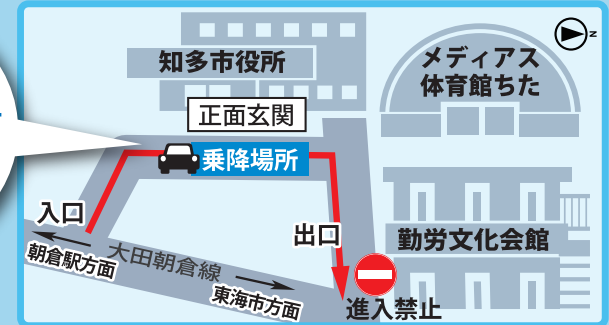

### ①公共交通機関

名鉄電車

あいあいバス

知多バス

朝倉駅から会場まで  
徒歩5分!

### ②シャトルバス

臨時駐車場  
(旧梅が丘グラウンド)

産業まつり会場内  
(市役所正面玄関前)

⚠️ 地図アプリやカーナビを使用する場合は、  
「知多市梅が丘1-143」を  
目的地としてください。

到着後は、案内看板や警備員  
に従って入庫してください。

運行時間  
26(土) 9:00~16:30  
27(日) 9:00~16:00  
約10分間隔で運行します

⚠️ 駐車場には限りがあります  
乗り合わせの上お越しください

### ③おもいやり乗降場

場所 知多市役所正面玄関前ロータリー

- ⚠️ ロータリー内は一方通行です
- ⚠️ 待ち合わせ・車両の待機はできません
- ⚠️ 利用者が乗降場内にいない場合は一旦退避・迂回してください
- ⚠️ スペースには限りがありますので利用後は速やかに移動してください

お子様など  
配慮が必要な方の  
送迎用スペースです