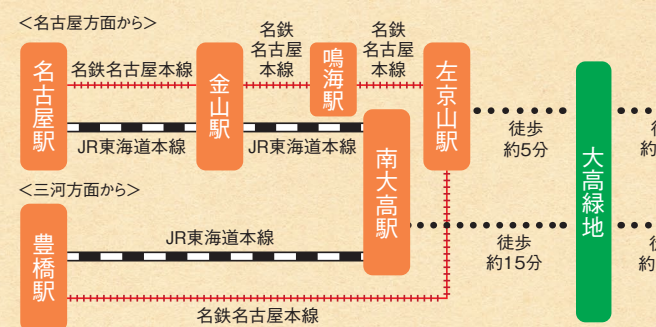

会場へのご案内

イベント当日は混雑が予想されます。
大高緑地の駐車場台数には限りがある為、公共交通機関の利用にご協力ください。

〈会場までのアクセス〉 ◆名鉄名古屋本線「左京山」駅下車
◆JR東海道本線「南大高」駅下車