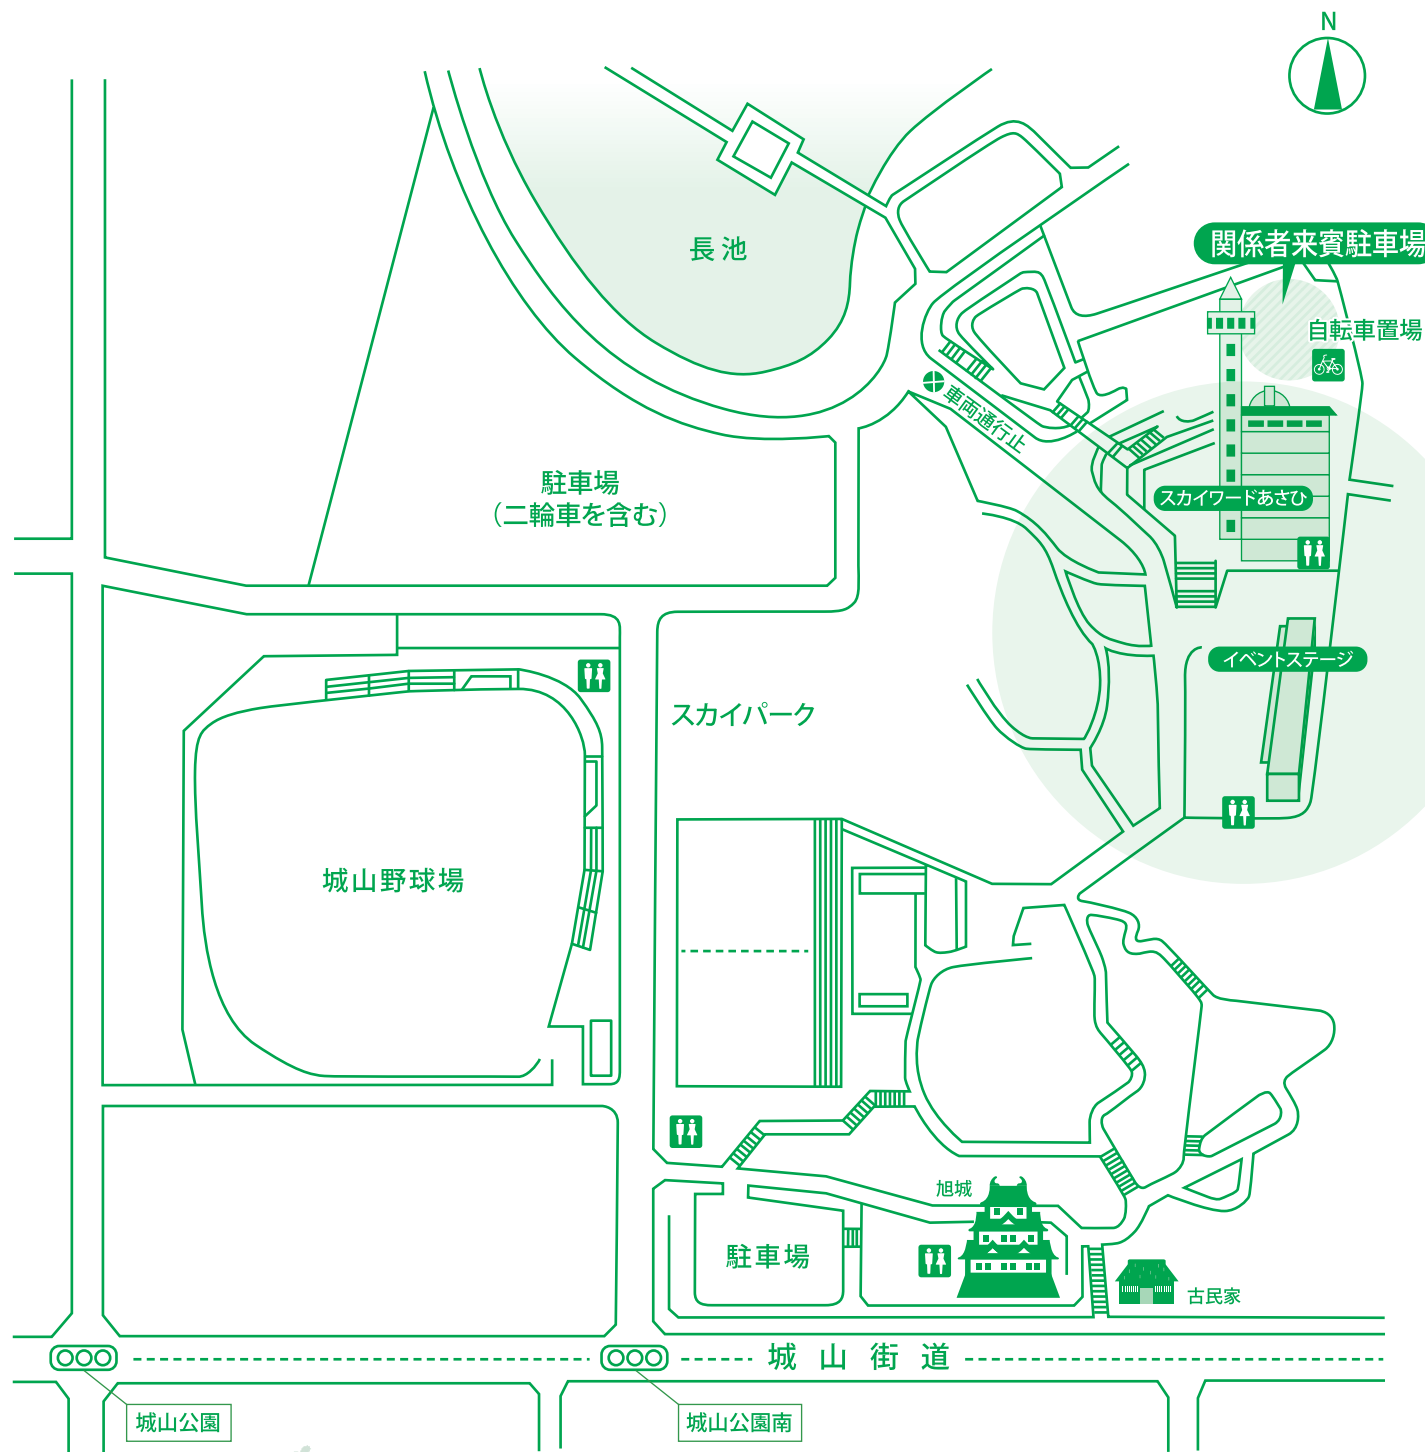

— 配布場所 —
スカイワードイベント広場南

- アグリ生活研究コーナー
(五平餅・農産物・ハンドメイド品販売)
- 全国植樹祭コーナー
- 農起業支援コーナー
- 農機具展示 (販売) コーナー

スカイワードあさひ

農畜産物展示・品評会

会場 1階 ふれあいホール
時間 午前9時30分~午後2時

※出品物は尾張旭市社会福祉協議会へ
寄贈します

無料税金相談会

会場 5階
時間 午前10時~
午後2時

会場詳細図

自転車置き場

関係者（出展者・出演者）駐車場

スカイワードあさひ

1階 農畜産物展示及び品評会

5階 無料税金相談会

正面玄関
2階

農畜産物展示
及び品評会