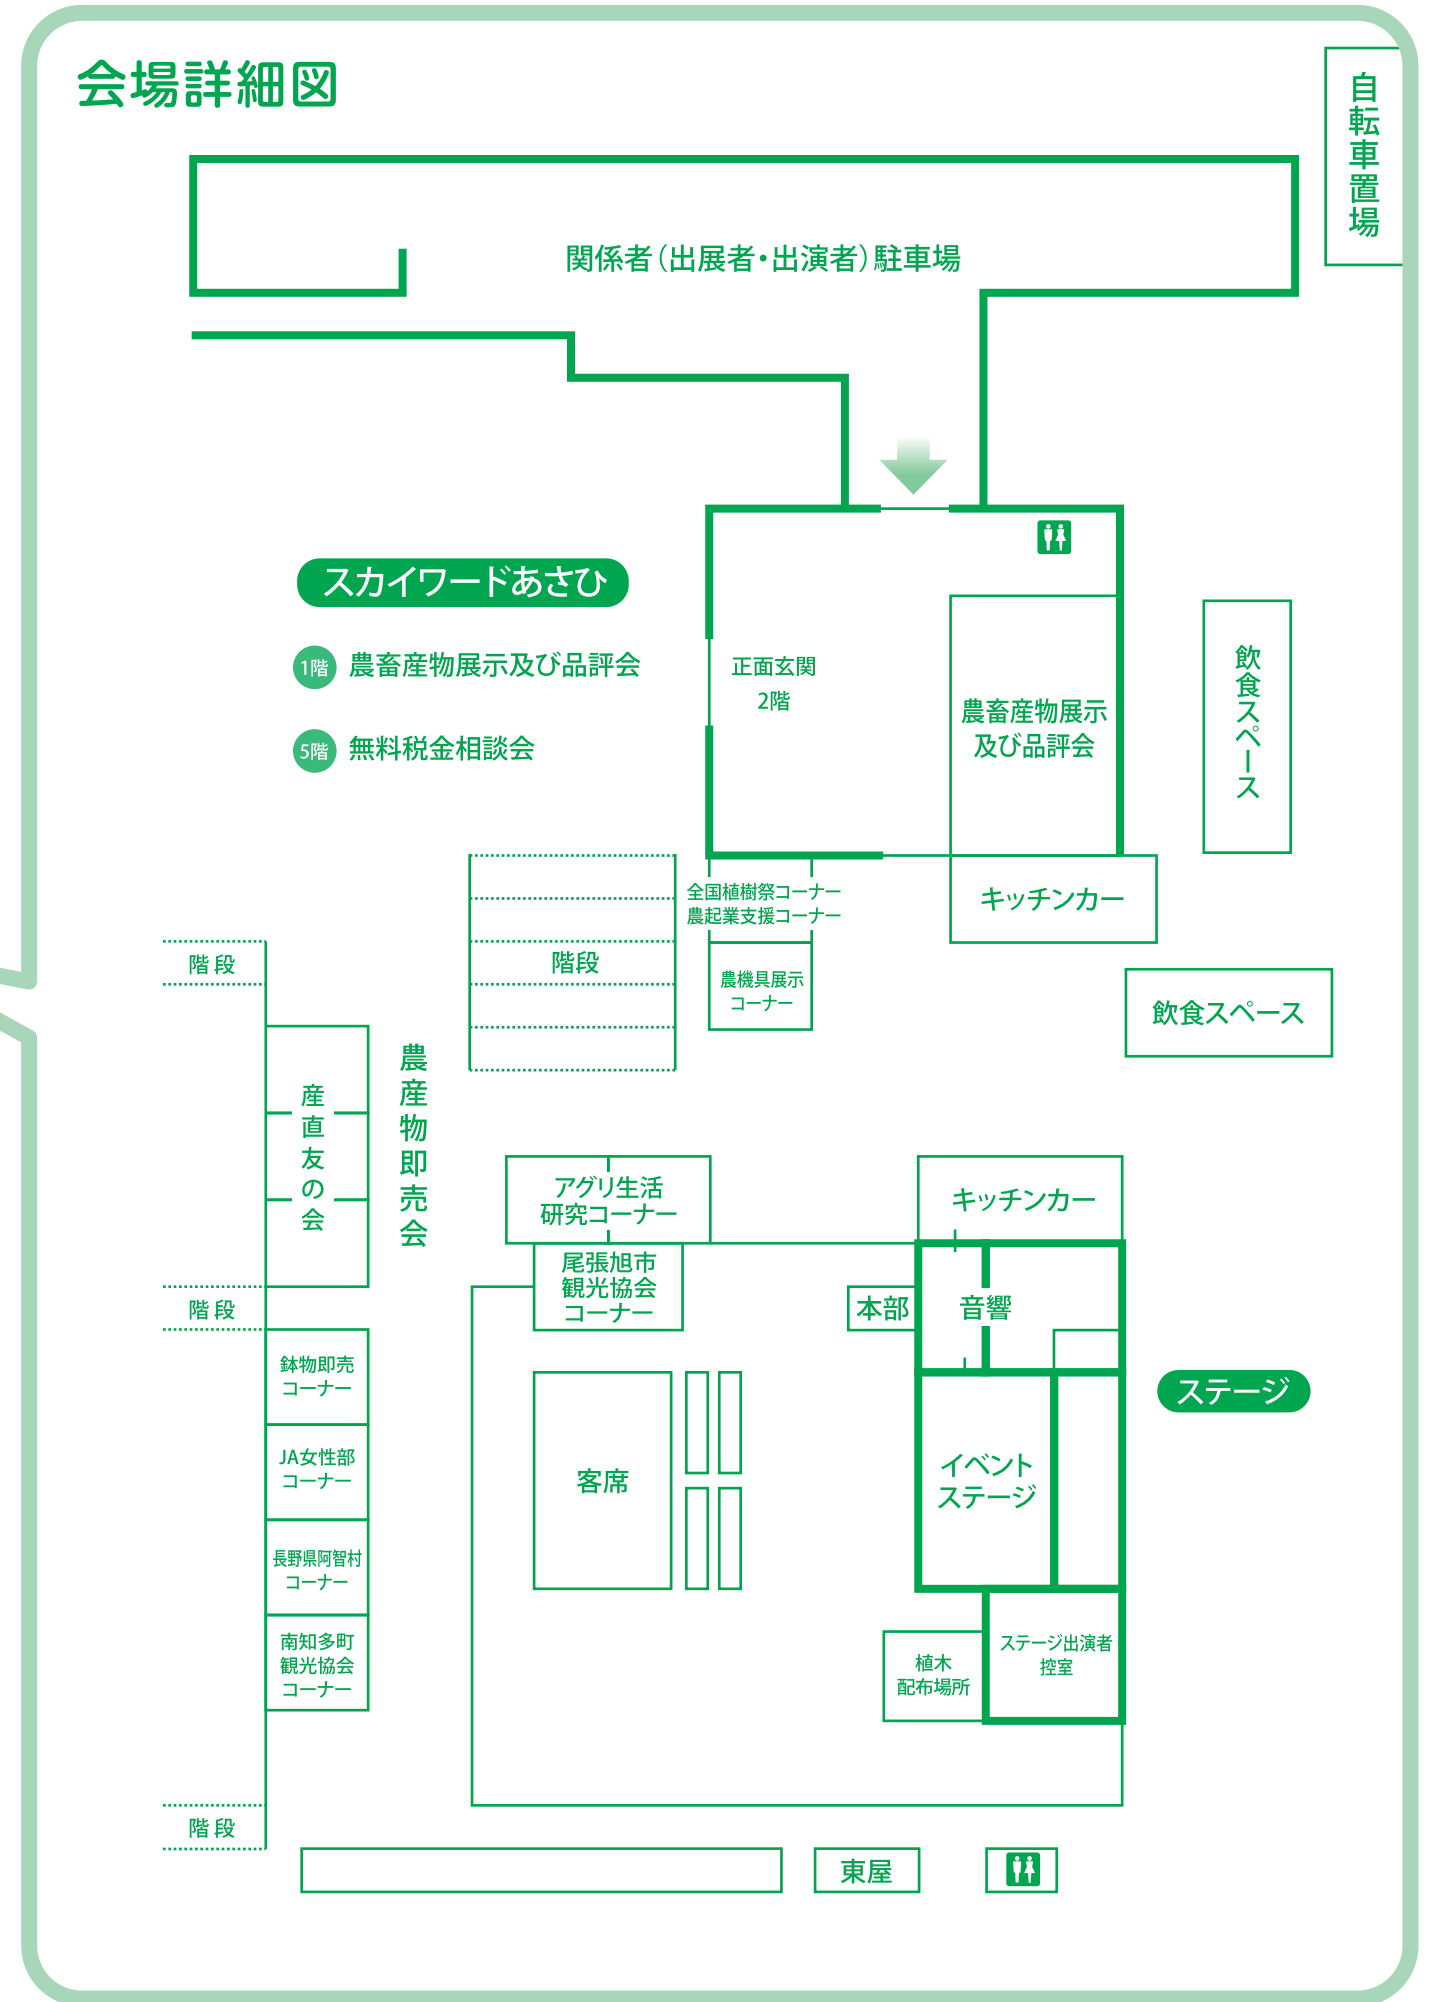

— 配布場所 —
スカイワードイベント広場南

- アグリ生活研究コーナー
(五平餅・農産物・ハンドメイド品販売)
- 全国植樹祭コーナー
- 農起業支援コーナー
- 農機具展示 (販売) コーナー

スカイワードあさひ

農畜産物展示・品評会

会場 1階 ふれあいホール
時間 午前9時30分~午後2時

※出品物は尾張旭市社会福祉協議会へ
寄贈します

無料税金相談会

会場 5階
時間 午前10時~
午後2時

会場詳細図

自転車置き場

関係者（出展者・出演者）駐車場

スカイワードあさひ

1階 農畜産物展示及び品評会

5階 無料税金相談会

正面玄関
2階

農畜産物展示
及び品評会