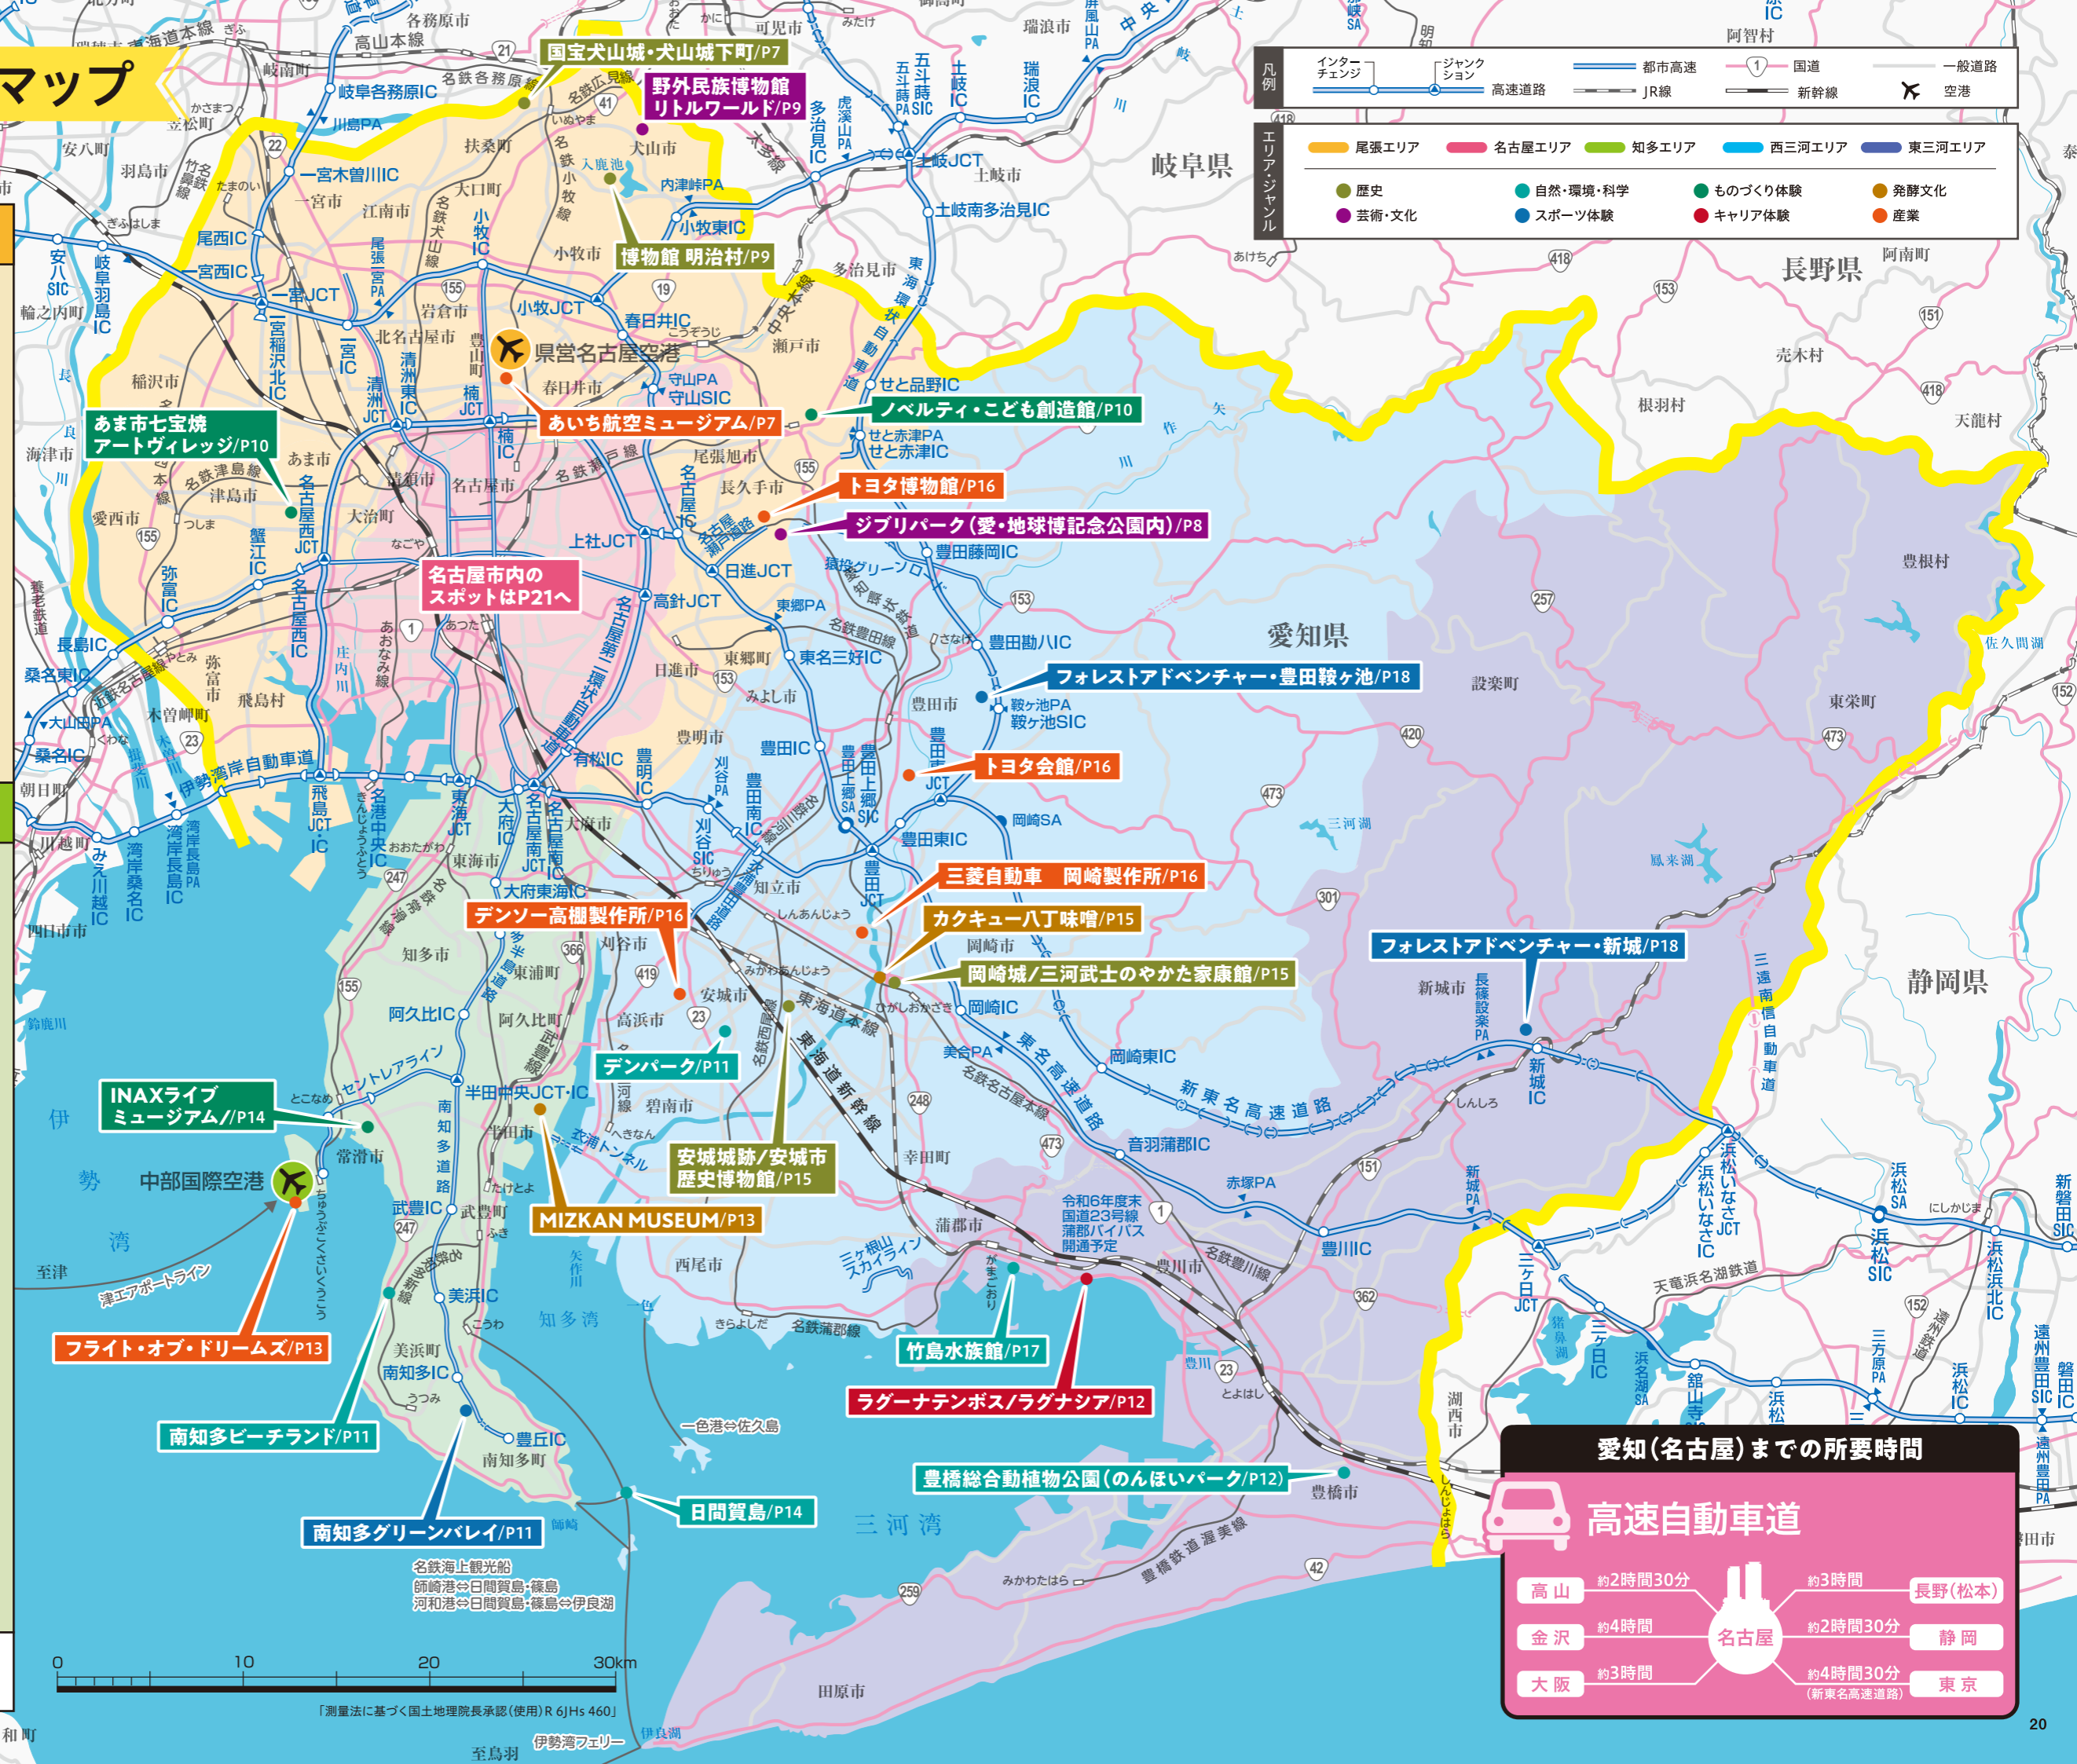

### 北海道

札幌(新千歳) 1日 13便  
函館 1日 1便

### 東北・関東

秋田 1日 2便  
仙台 1日 6便  
新潟 1日 1~2便  
東京(羽田) 1日 3便  
東京(成田) 1日 3便

### 中国・四国・九州・沖縄

出雲 1日 1便  
松山 1日 3便  
高知 1日 2便  
福岡 1日 11~12便  
大分 1日 2便  
宮崎 1日 3便  
長崎 1日 2便  
熊本 1日 2便  
鹿児島 1日 5便  
沖縄(那覇) 1日 12~13便  
石垣 1日 1便  
宮古 1日 1便

※上記内容は2024年12月現在のものです  
※フライトスケジュールは変更される場合がございます。

#### 高速自動車道

高山	約2時間30分	約3時間	長野(松本)
金沢	約4時間	約2時間30分	静岡
大阪	約3時間	約4時間30分 (新東名高速道路)	東京

名古屋

「測量法に基づく国土地理院長承認(使用)R 6JHs 460」