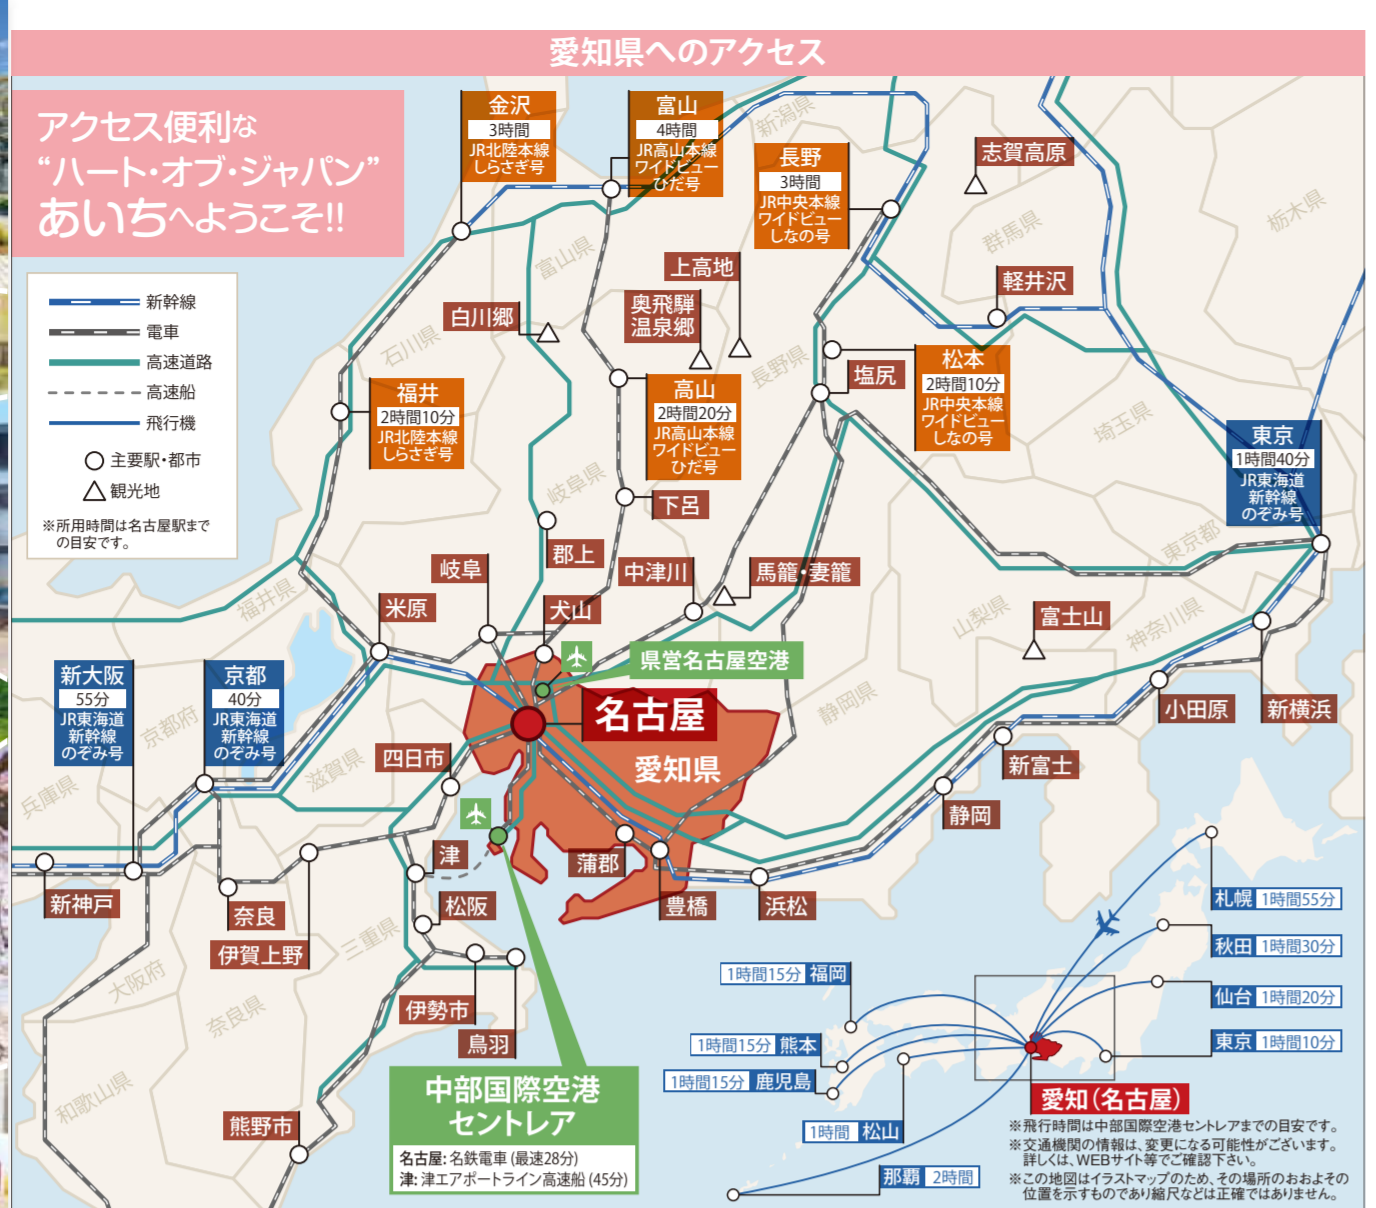

# 愛知 AICHI TOURIST MAP

### 名古屋駅から愛知県内各地への行き方

行き先	到着駅(路線)	所要時間
大山	犬山駅(名鉄大津線)	30分
津島	津島駅(名鉄津島線)	35分
瀬戸	尾張瀬戸駅(地下鉄東線) 名鉄瀬戸線(乗り換え)	50分
半田	知多半田駅(名鉄河和線)	35分
常滑	常滑駅(名鉄常滑線)	30分
豊田	豊田駅(地下鉄東線) 名鉄豊田線(乗り換え) 名鉄豊田線(赤池経由名鉄豊田線)	55分
岡崎	岡崎駅(JR東海道本線)	30分
西尾	西尾駅(名鉄西尾線)	50分
蒲郡	蒲郡駅(JR東海道本線)もしくは名鉄名古屋本線	40分
豊橋	三河田原駅(JR-名鉄豊橋線) 豊橋駅(名鉄豊橋線)	1時間40分
田原		

### 中部国際空港から愛知県内各地への行き方

行き先	手段	到着地	所要時間
名古屋駅	名鉄バスセンター	名古屋駅	最速28分
栄(名古屋市)	バス	栄(名古屋市)	1時間20分
金城ふ頭(名古屋市)	バス	金城ふ頭(名古屋市)	35分
犬山	バス	名鉄犬山	55分
大津	バス	名鉄大津	40分
大山	電車	犬山駅	1時間10分
豊田	バス	豊田駅	1時間20分
岡崎	電車	東岡崎駅(神宮前駅で乗り換え)	1時間
蒲郡	電車	蒲郡駅(金山駅で乗り換え)	1時間30分
豊橋	電車	豊橋駅(神宮前駅で乗り換え)	1時間20分
常滑	電車	常滑駅	3分

### 名古屋駅周辺の情報

名古屋駅周辺の主要施設、観光スポット、および交通アクセスに関する詳細な情報が掲載されています。